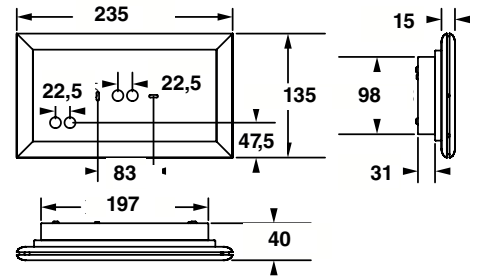

Piktogram Ned / Höger / Vänster medföljer.

Design och funktionalitet

- Elegant och tidsenlig design
- Låg energiförbrukning
- Enkelsidigt utförande

by Honeywell

E-nr	Artikelnummer	Benämning	Typ
-	TB16723	Pluraluce 20m LED C	Centralmatad, enkelsidig
-	TB16722	Pluraluce 30 m LED C	Centralmatad, enkelsidig

Inkluderade tillbehör:

E-nr	Artikelnummer	Benämning	Läsavstånd
	E16770	Piktogram enkelsidig pil N/H/V	20m
	E16779	Piktogram enkelsidig pil N/H/V	30m

Pluraluce 20m

Pluraluce 30m

Tekniska data:

Pluraluce 20 m, enkelsidig

Spänning	198V-254V / 50 Hz
Effektförbr.	2,1W
Läsavstånd	20m
IP-klass	40
Nöddrift	176V-254V
Ljuskälla	16 vita LED
Ljusutbyte	96 lm (normal och nöd)
Omgivn. temp	-20 - +40°
Fuktighet	0-80%
Färg	Grå RAL 7035
Vikt	0,65 kg
Material	Stål (hus), Aluminium (ram) PMMA (piktogram skylt)
Godkänd	CE

Pluraluce 30m, enkelsidig

Spänning	198V-254V / 50 Hz
Effektförbr.	2,8W
Läsavstånd	30m
IP-klass	40
Nöddrift	176V-254V
Ljuskälla	32 vita LED
Ljusutbyte	96 lm (normal och nöd)
Omgivn. temp	-20 - +40°
Fuktighet	0-80%
Färg	Grå RAL 7035
Vikt	1,1 kg
Material	Stål (hus), Aluminium (ram) PMMA (piktogram skylt)
Godkänd	CE