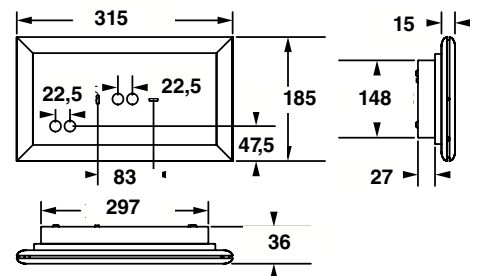

Piktogram Ned / Höger / Vänster medföljer.

Design och funktionalitet

- Elegant och tidsenlig design
- Låg energiförbrukning
- Enkelsidigt utförande

by Honeywell

E-nr	Artikelnummer	Benämning	Typ
-	TB16723	Pluraluce 20m LED C	Centralmatad, enkelsidig
-	TB16722	Pluraluce 30 m LED C	Centralmatad, enkelsidig

Inkluderade tillbehör:

E-nr	Artikelnummer	Benämning	Läsavstånd
	E16770	Piktogram enkelsidig pil N/H/V	20m
	E16779	Piktogram enkelsidig pil N/H/V	30m

Pluraluce 20m

Pluraluce 30m

Tekniska data:

Pluraluce 20 m, enkelsidig

Spänning	198V-254V / 50 Hz
Effektförbr.	2,1W
Läsavstånd	20m
IP-klass	40
Nöddrift	176V-254V
Ljuskälla	16 vita LED
Ljusutbyte	96 lm (normal och nöd)
Omgivn. temp	-20 - +40°
Fuktighet	0-80%
Färg	Grå RAL 7035
Vikt	0,65 kg
Material	Stål (hus), Aluminium (ram) PMMA (piktogram skylt)
Godkänd	CE

Pluraluce 30m, enkelsidig

Spänning	198V-254V / 50 Hz
Effektförbr.	2,8W
Läsavstånd	30m
IP-klass	40
Nöddrift	176V-254V
Ljuskälla	32 vita LED
Ljusutbyte	96 lm (normal och nöd)
Omgivn. temp	-20 - +40°
Fuktighet	0-80%
Färg	Grå RAL 7035
Vikt	1,1 kg
Material	Stål (hus), Aluminium (ram) PMMA (piktogram skylt)
Godkänd	CE