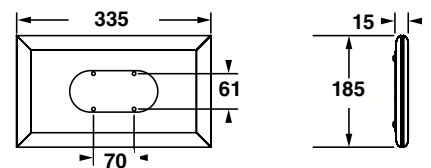

Piktogram Ned / Höger / Vänster medföljer.

Design och funktionalitet

- Elegant och tidsenlig design
- Låg energiförbrukning
- Enkelsidigt utförande

by Honeywell

E-nr	Artikelnummer	Benämning	Typ
-	TB16723	Pluraluce 20m LED C	Centralmatad, enkelsidig
-	TB16722	Pluraluce 30 m LED C	Centralmatad, enkelsidig

Inkluderade tillbehör:

E-nr	Artikelnummer	Benämning	Läsavstånd
	E16770	Piktogram enkelsidig pil N/H/V	20m
	E16779	Piktogram enkelsidig pil N/H/V	30m

Pluraluce 20m

Pluraluce 30m

Tekniska data:

Pluraluce 20 m, enkelsidig

Spänning	198V-254V / 50 Hz
Effektförbr.	2,1W
Läsavstånd	20m
IP-klass	40
Nöddrift	176V-254V
Ljuskälla	16 vita LED
Ljusutbyte	96 lm (normal och nöd)
Omgivn. temp	-20 - +40°
Fuktighet	0-80%
Färg	Grå RAL 7035
Vikt	0,65 kg
Material	Stål (hus), Aluminium (ram) PMMA (piktogram skylt)
Godkänd	CE

Pluraluce 30m, enkelsidig

Spänning	198V-254V / 50 Hz
Effektförbr.	2,8W
Läsavstånd	30m
IP-klass	40
Nöddrift	176V-254V
Ljuskälla	32 vita LED
Ljusutbyte	96 lm (normal och nöd)
Omgivn. temp	-20 - +40°
Fuktighet	0-80%
Färg	Grå RAL 7035
Vikt	1,1 kg
Material	Stål (hus), Aluminium (ram) PMMA (piktogram skylt)
Godkänd	CE