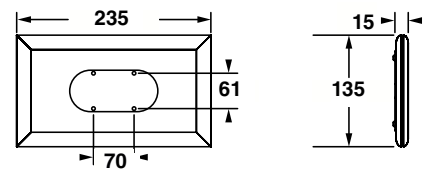

Piktogram Ned / Höger / Vänster medföljer.

Design och funktionalitet

- Elegant och tidsenlig design
- Låg energiförbrukning
- Enkelsidigt utförande

by Honeywell

E-nr	Artikelnummer	Benämning	Typ
-	TB16723	Pluraluce 20m LED C	Centralmatad, enkelsidig
-	TB16722	Pluraluce 30 m LED C	Centralmatad, enkelsidig

Inkluderade tillbehör:

E-nr	Artikelnummer	Benämning	Läsavstånd
	E16770	Piktogram enkelsidig pil N/H/V	20m
	E16779	Piktogram enkelsidig pil N/H/V	30m

Pluraluce 20m

Pluraluce 30m

Tekniska data:

Pluraluce 20 m, enkelsidig

Spänning	198V-254V / 50 Hz
Effektförbr.	2,1W
Läsavstånd	20m
IP-klass	40
Nöddrift	176V-254V
Ljuskälla	16 vita LED
Ljusutbyte	96 lm (normal och nöd)
Omgivn. temp	-20 - +40°
Fuktighet	0-80%
Färg	Grå RAL 7035
Vikt	0,65 kg
Material	Stål (hus), Aluminium (ram) PMMA (piktogram skylt)
Godkänd	CE

Pluraluce 30m, enkelsidig

Spänning	198V-254V / 50 Hz
Effektförbr.	2,8W
Läsavstånd	30m
IP-klass	40
Nöddrift	176V-254V
Ljuskälla	32 vita LED
Ljusutbyte	96 lm (normal och nöd)
Omgivn. temp	-20 - +40°
Fuktighet	0-80%
Färg	Grå RAL 7035
Vikt	1,1 kg
Material	Stål (hus), Aluminium (ram) PMMA (piktogram skylt)
Godkänd	CE